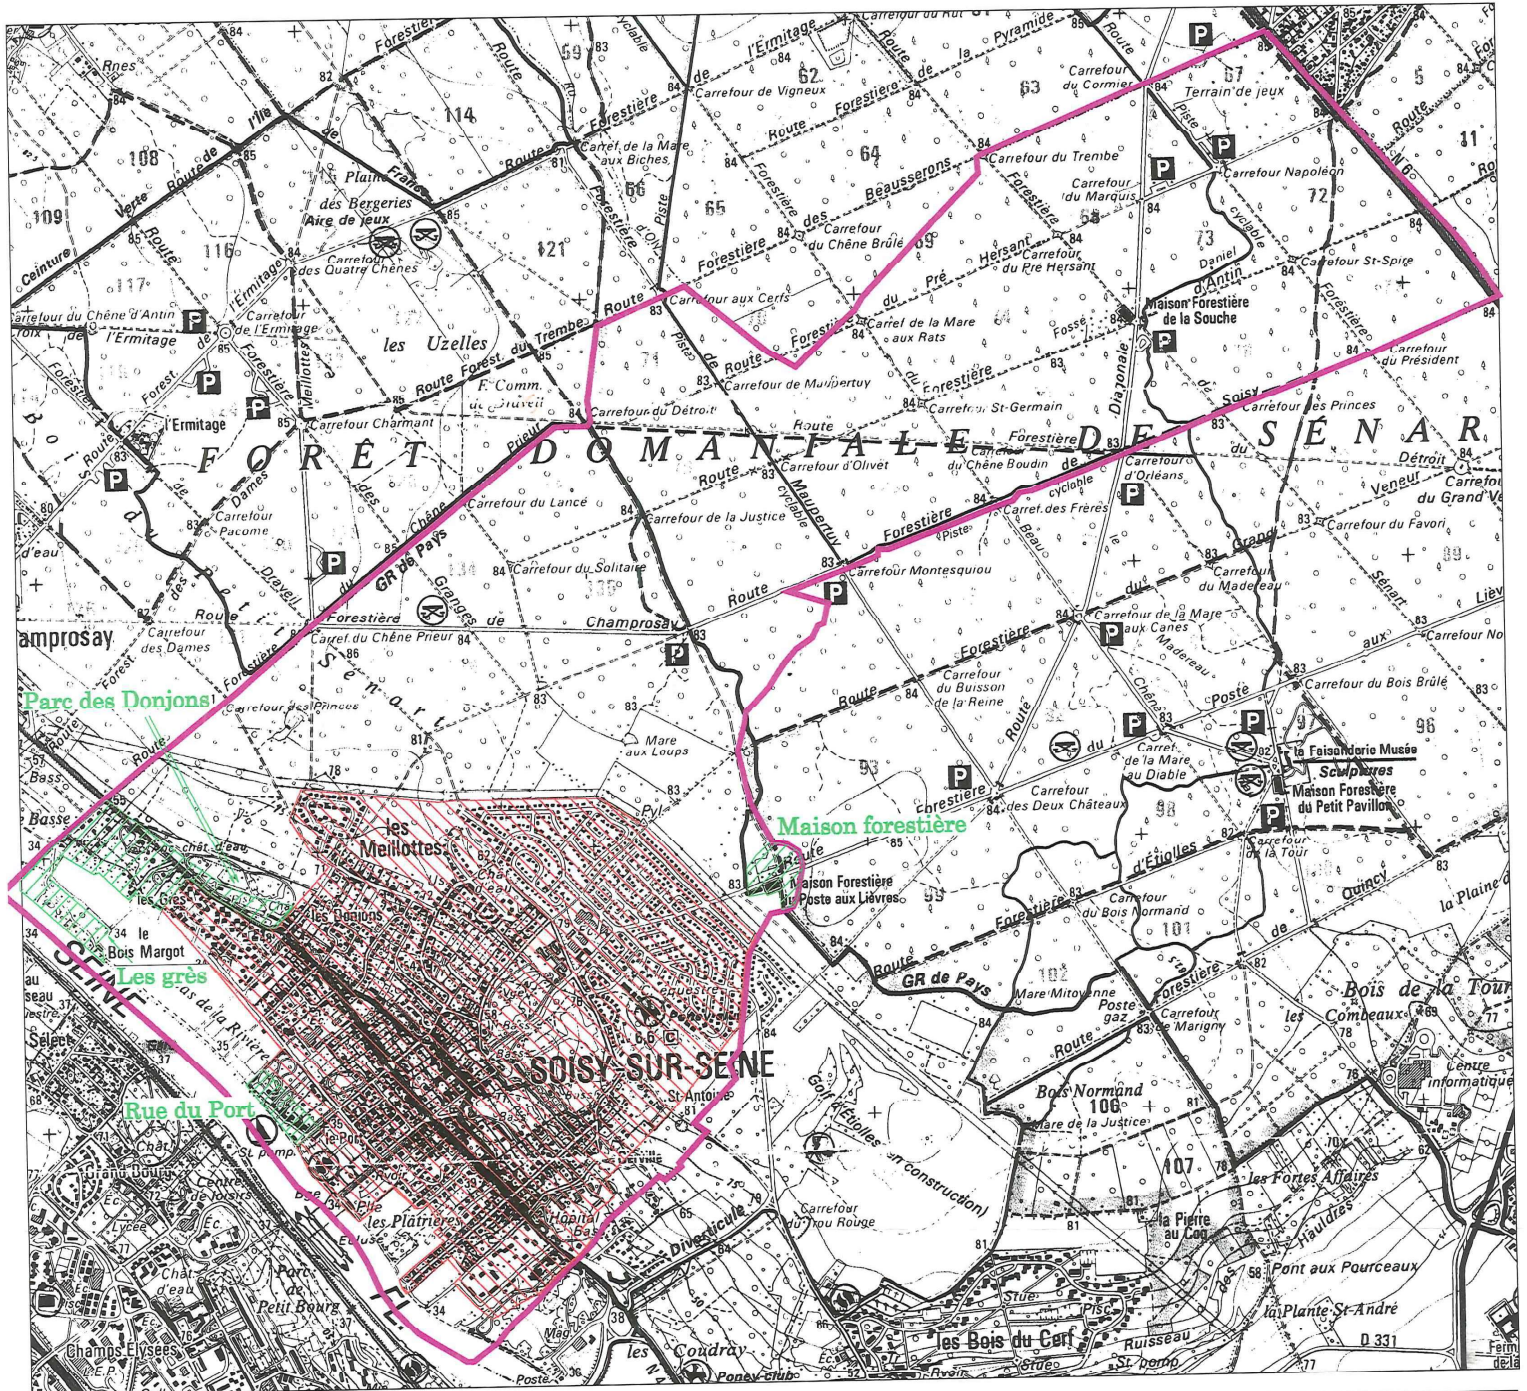

COMMUNE DE SOISY SUR SEINE PROJET DE ZONAGE DES EAUX USEES CARTE GLOBALE

— Limite de commune

 Zone d'assainissement non collectif des eaux usées

 Zone d'assainissement collectif des eaux usées

SOS 975 Janvier 2002