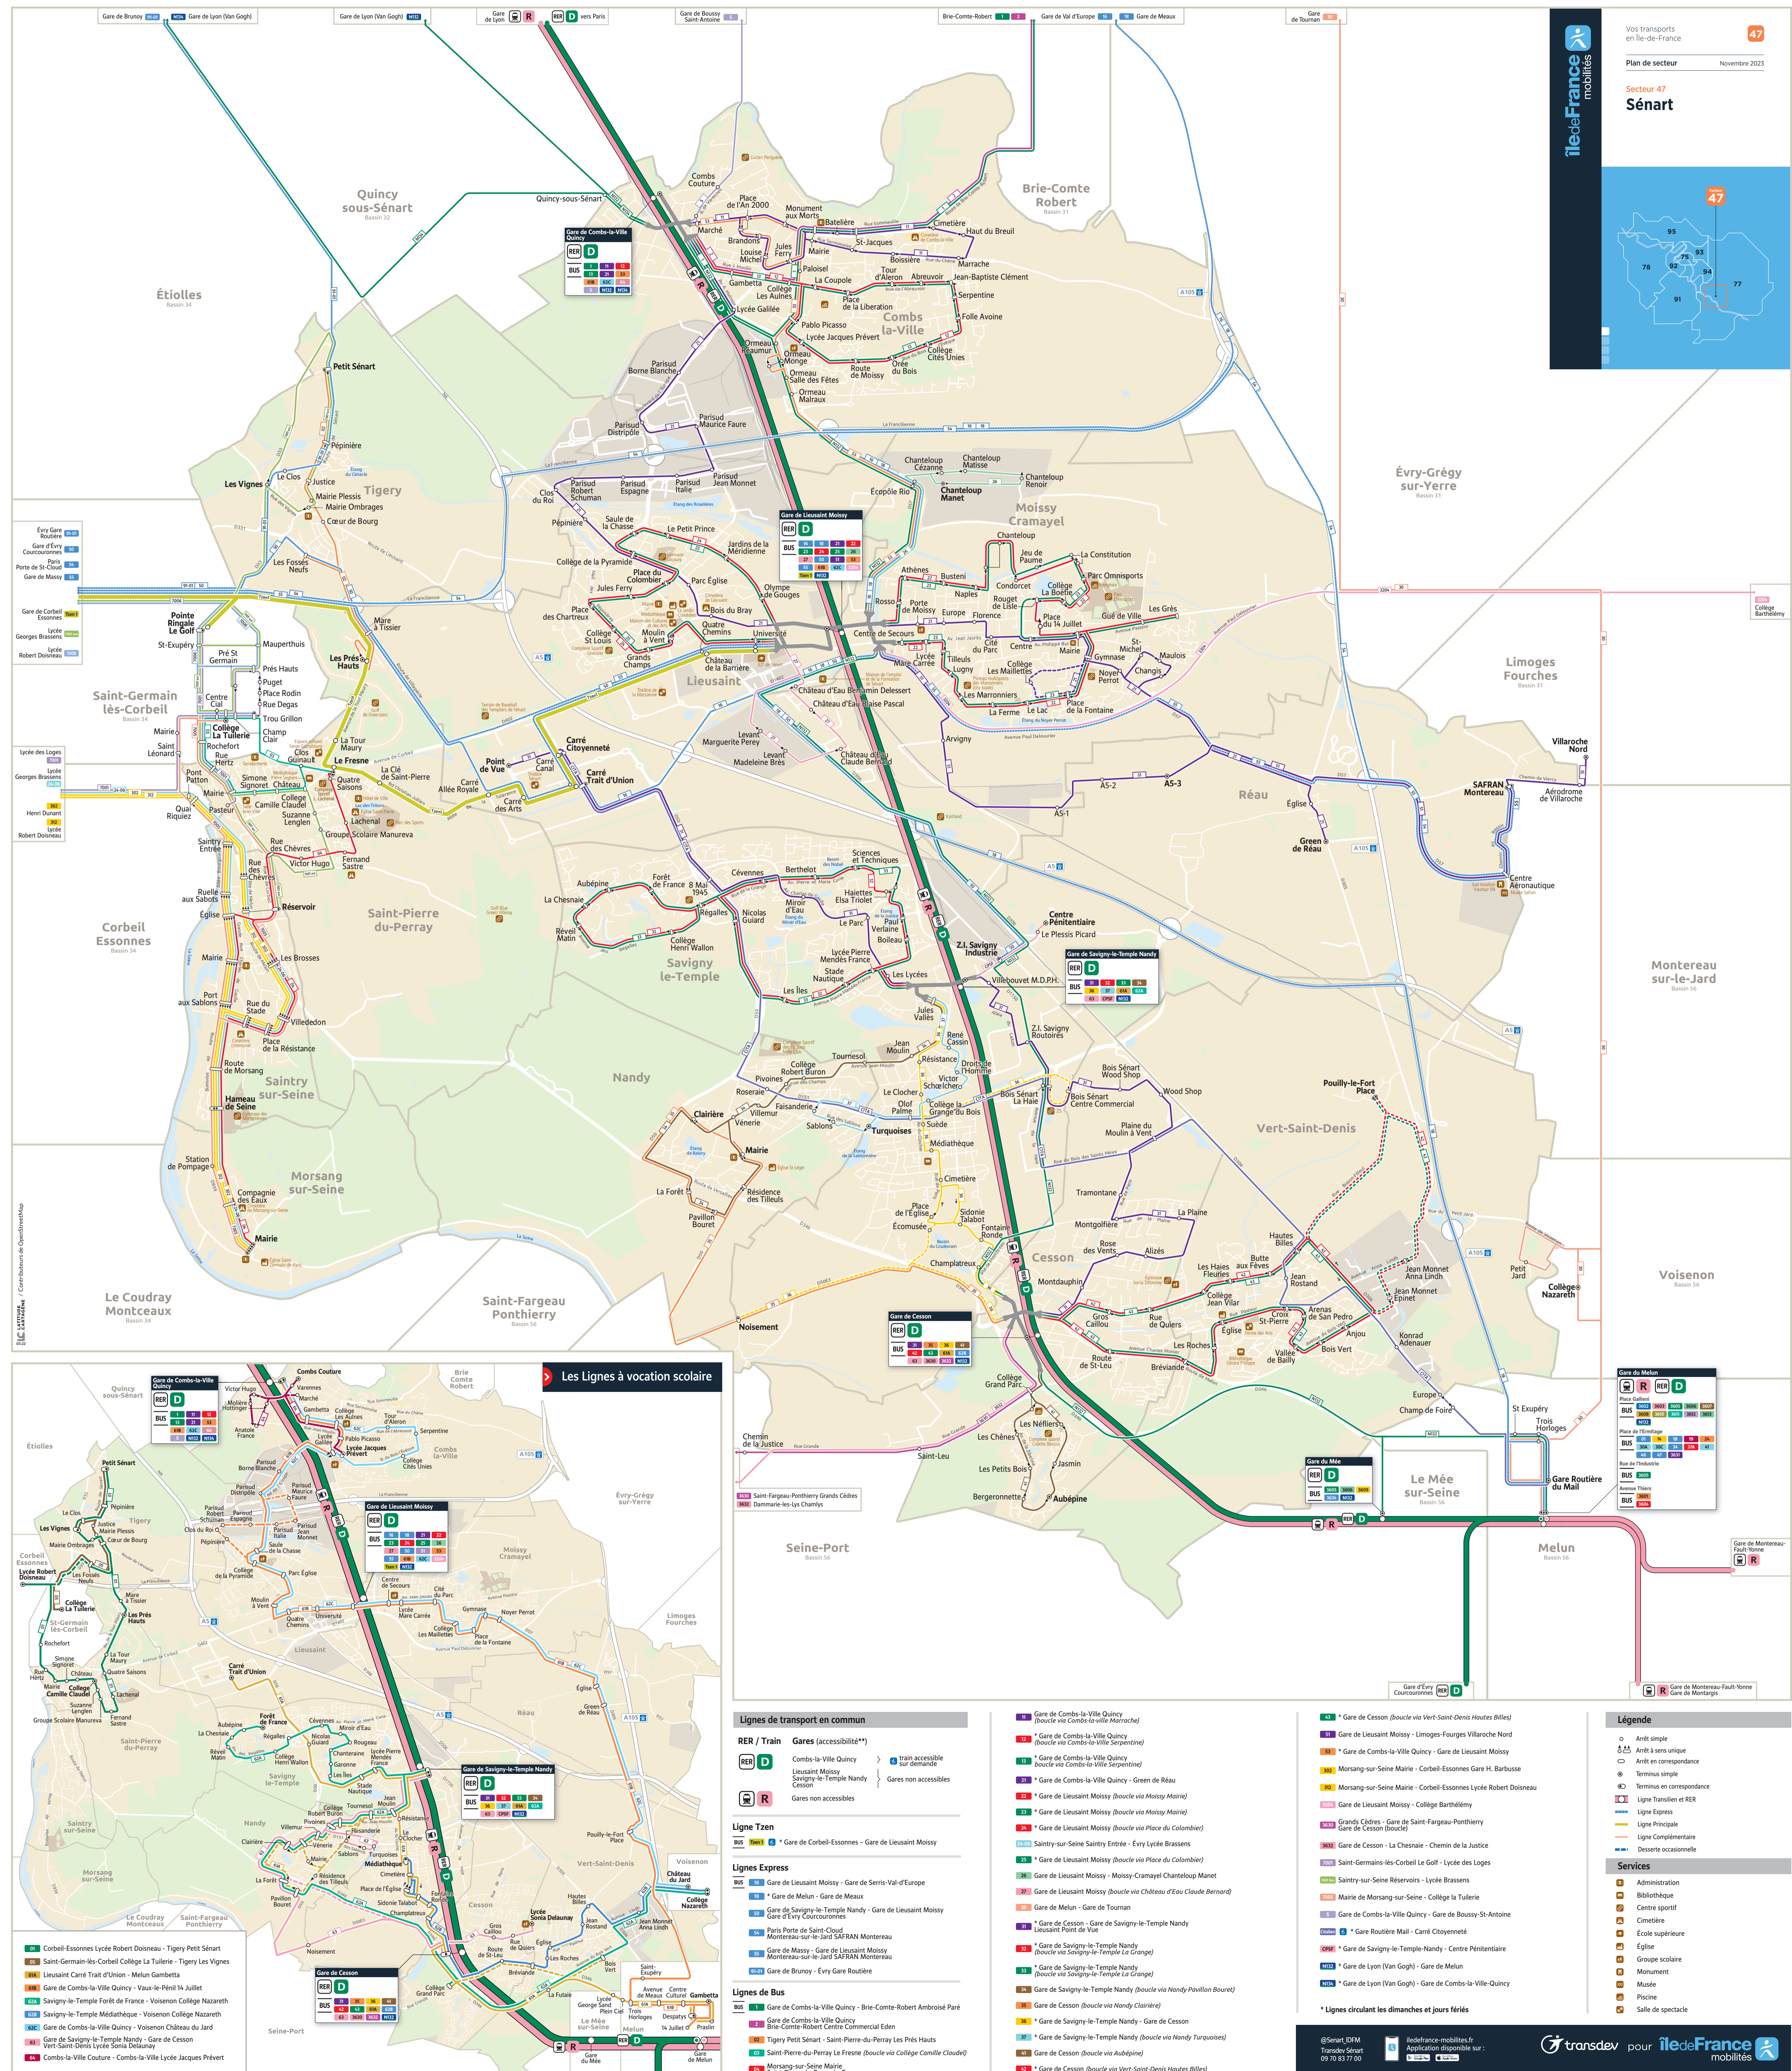

Sénart

Vos transports en Île-de-France

Plan de secteur Novembre 2023

Secteur 47

Sénart