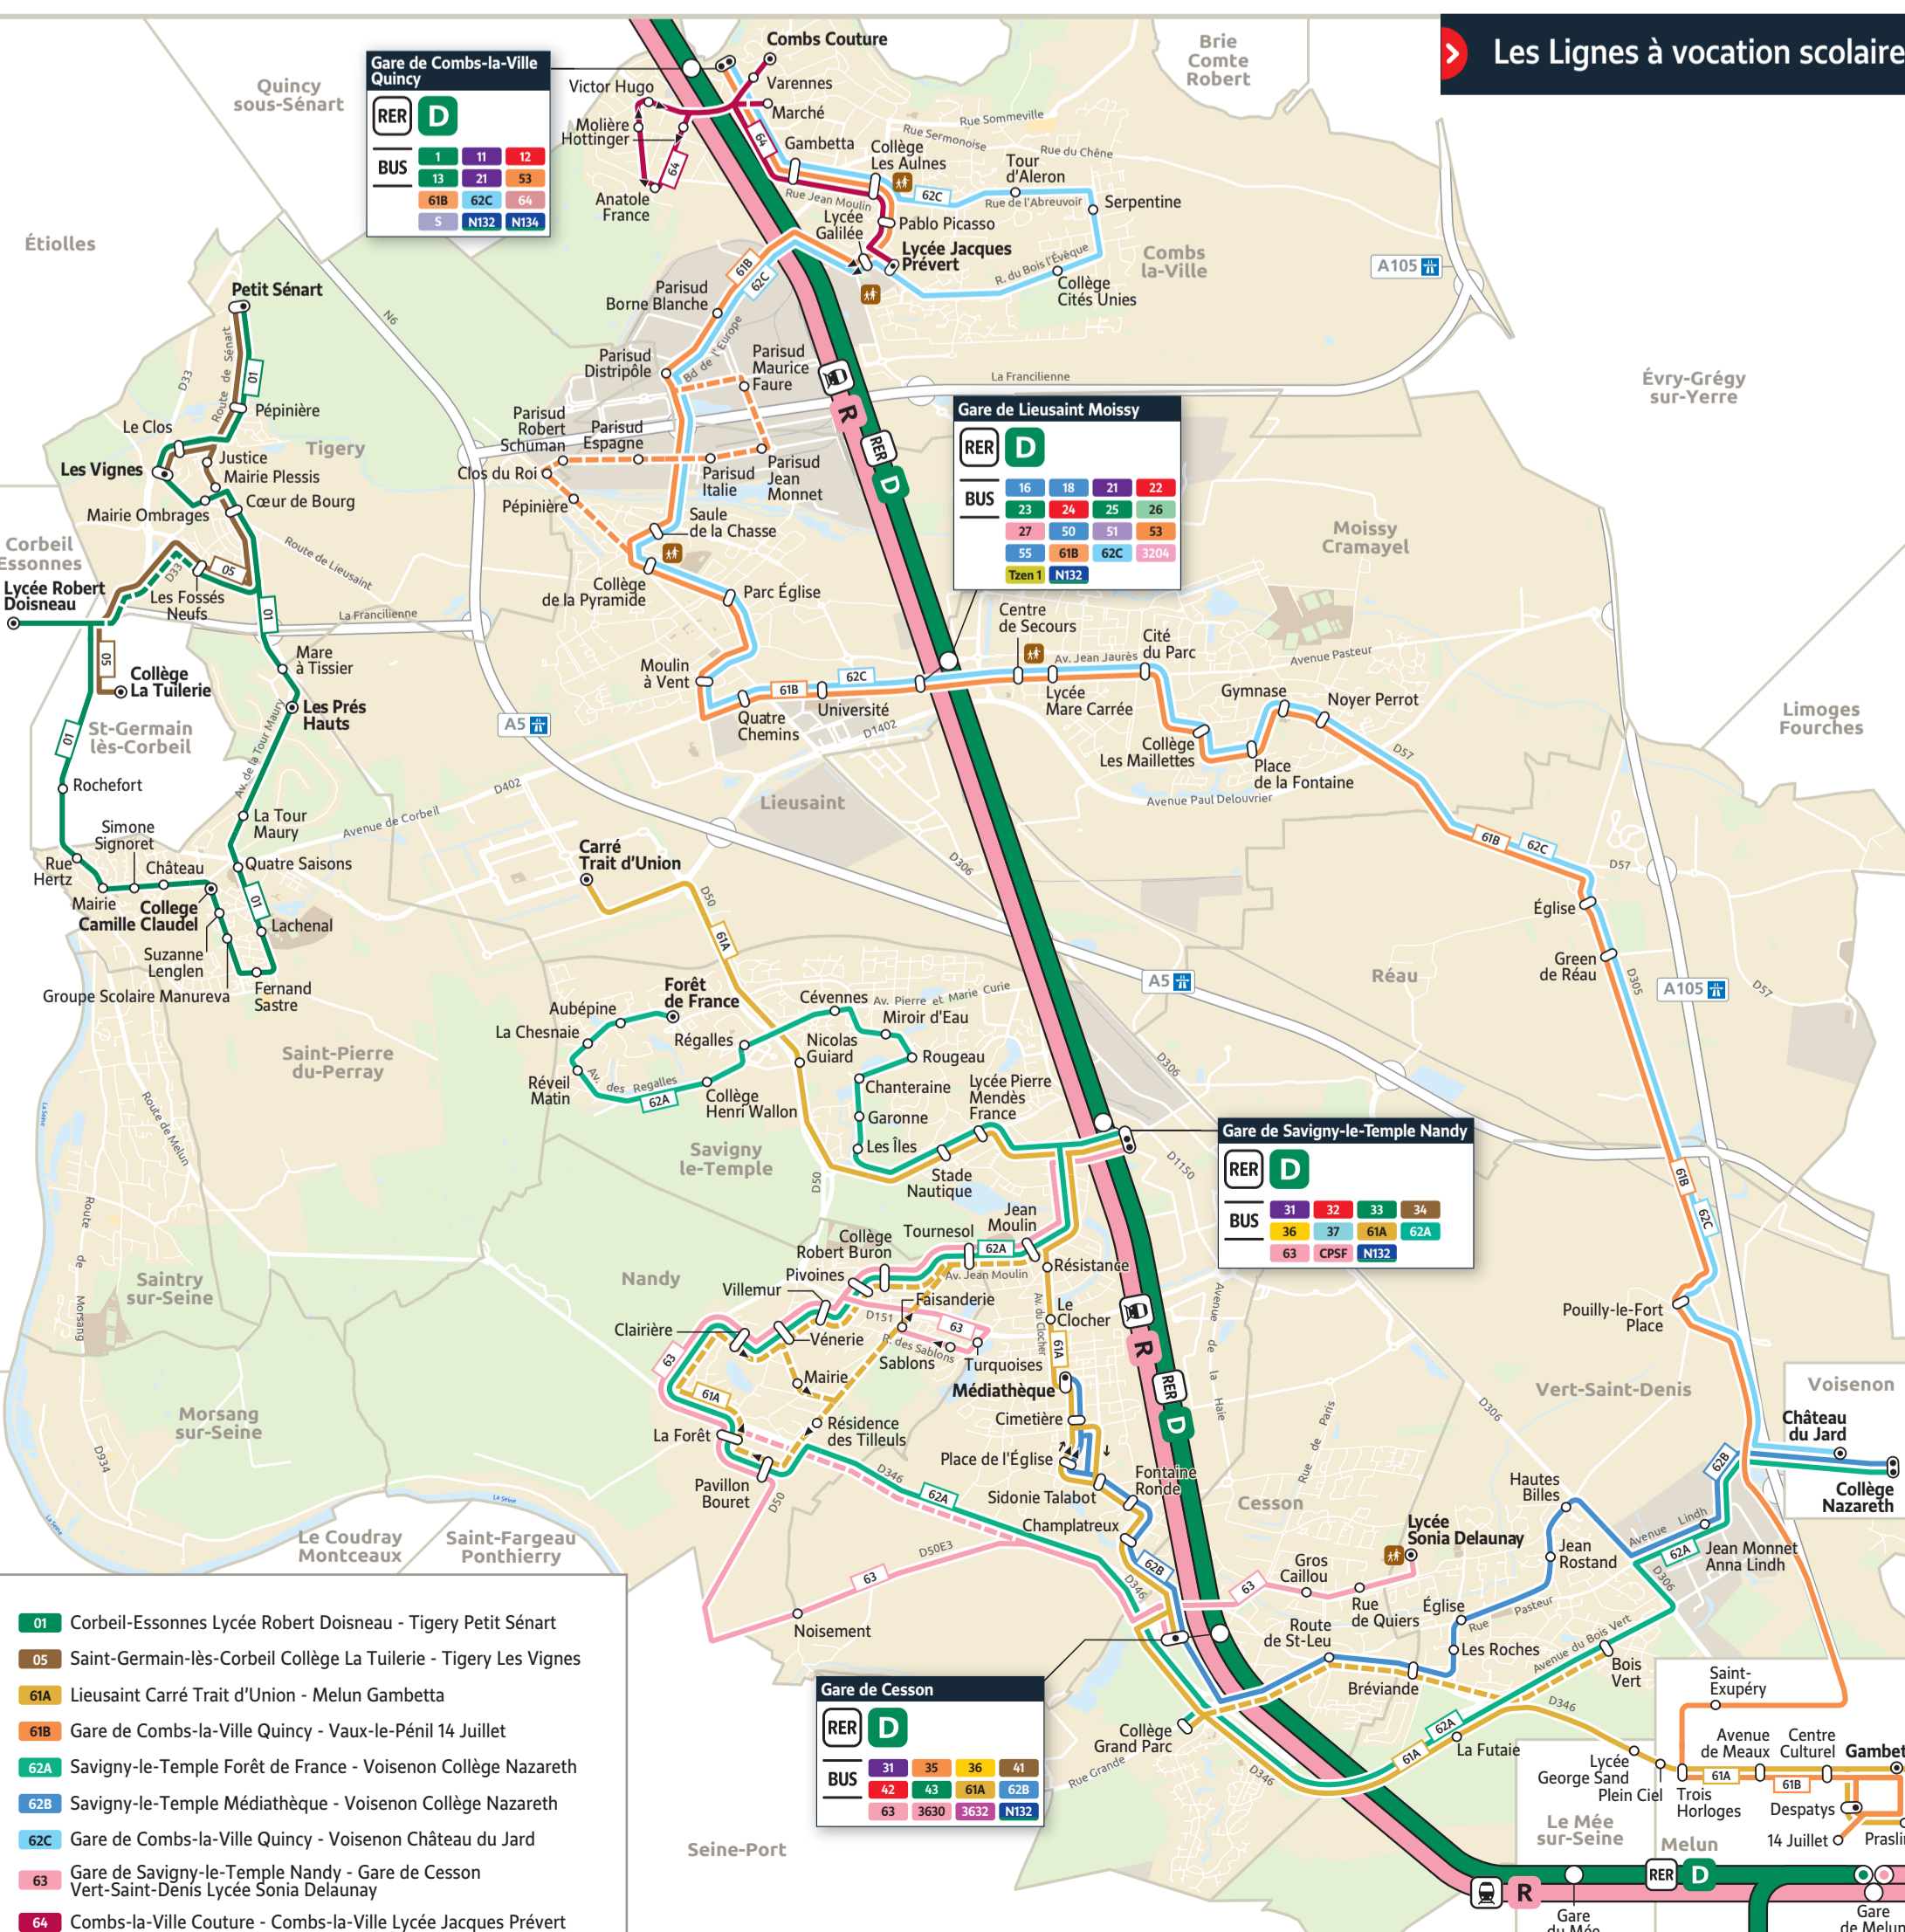

Légende

- Arrêt simple
- Arrêt à sens unique
- Arrêt en correspondance
- ⊕ Terminus simple
- ⊕ Terminus en correspondance
- Ligne Transilien et RER
- Ligne Express
- Ligne Principale
- Ligne Complémentaire
- Desserte occasionnelle

Services

- Administration
- Bibliothèque
- Centre sportif
- Cimetière
- École supérieure
- Musée
- Piscine
- Salle de spectacle